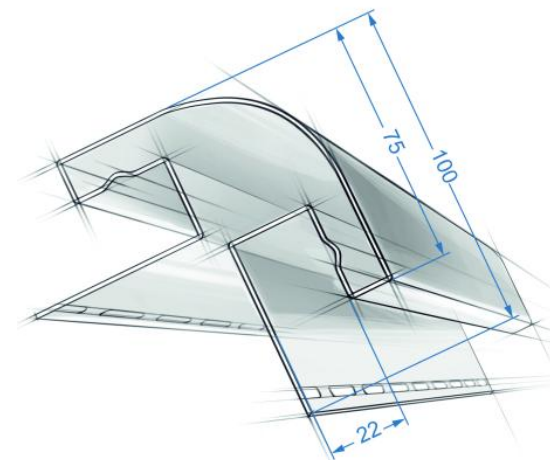

Скоро в продаже:

Серия Демидовский кирпич

Серия Екатерининский камень.

Длина панели габаритная (мм): 1550
Длина панели рабочая (мм): 1487
Ширина панели габаритная (мм): 338
Ширина рабочей поверхности (мм): 306
Кол-во в одной упаковке (шт.): 15
Полезная площадь панели (м²): 0,46
Вес нетто одной упаковки (кг): 14,4

Планка (наличник) наборная – по сути боковые части составного угла. Может использоваться самостоятельно для обрамления неутепленных проемов здания

Угол составной – из планки радиусной и планки наборной.