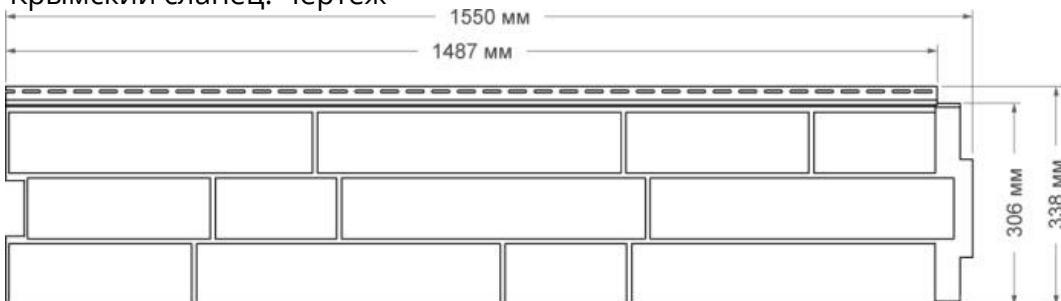

Крымский сланец. Чертёж