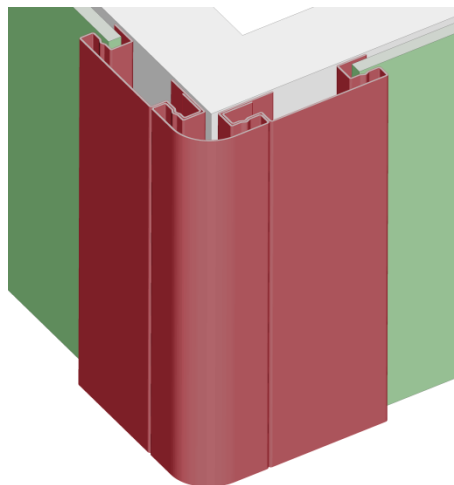

Угол составной – из планки радиусной и планки наборной.