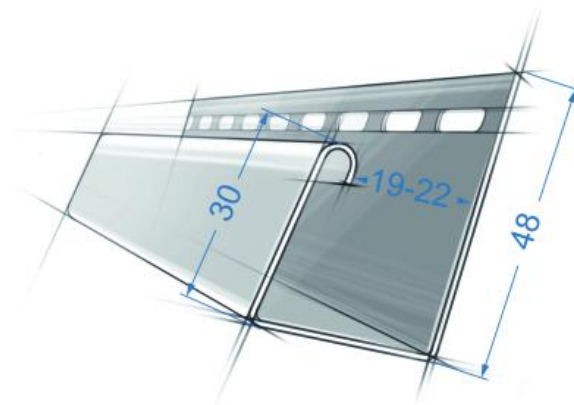

Ванильный

Карамельный

Темный дуб

Профиль J универсальный для монтажа на внутренних углах

Бежевый

Белый

Ванильный

Карамельный

Темный дуб