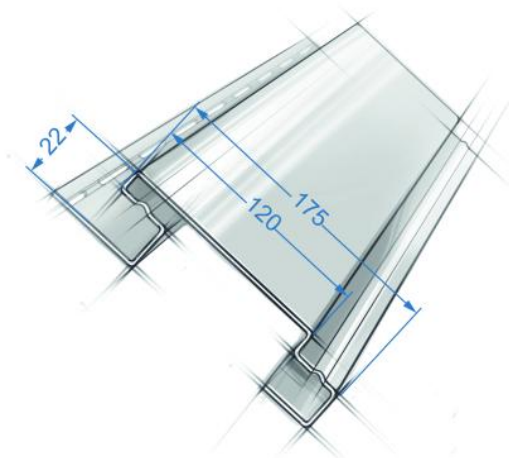

Планка (наличник) наборная – по сути боковые части составного угла. Может использоваться самостоятельно для обрамления неутепленных проемов здания