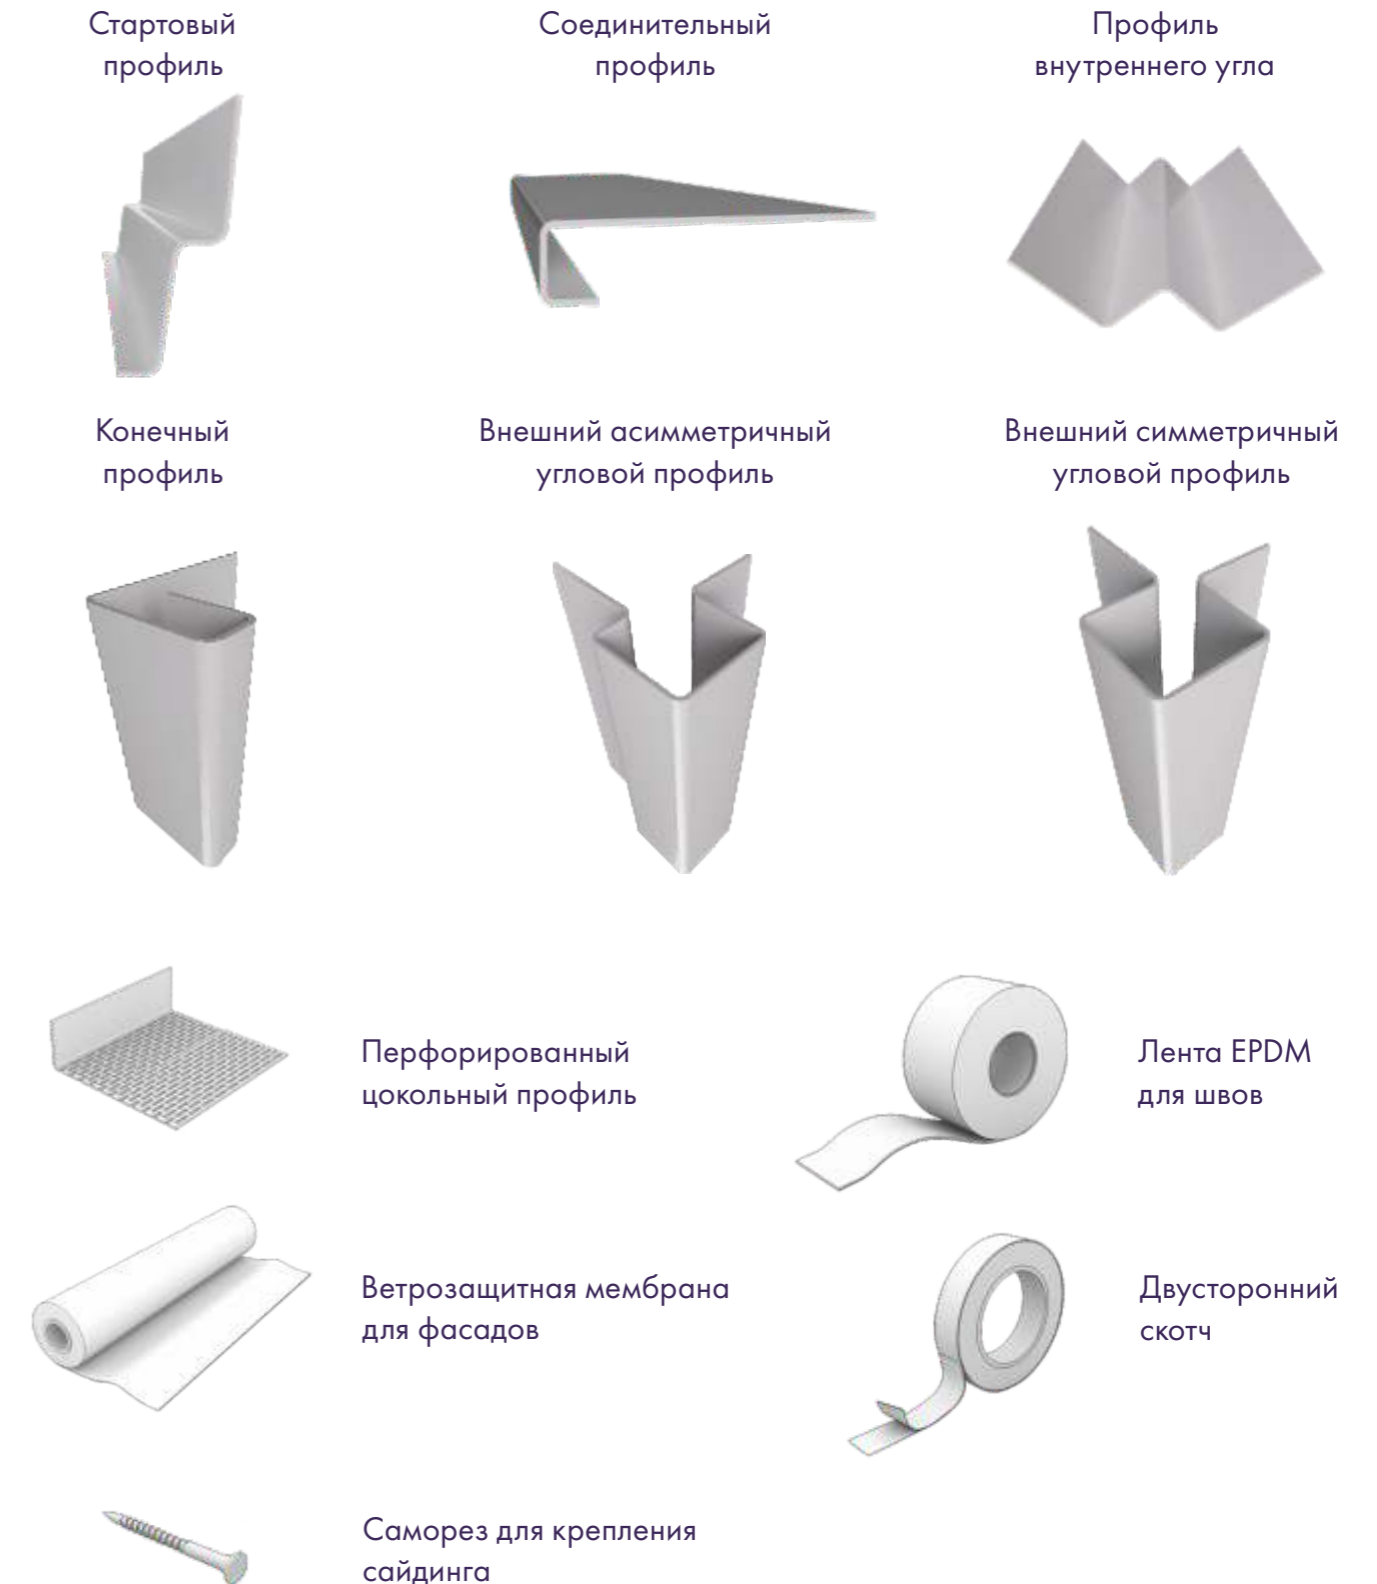

ДОБОРНЫЕ ЭЛЕМЕНТЫ И ДОПОЛНИТЕЛЬНЫЕ МАТЕРИАЛЫ

discover Fiber materials

Попробуйте сочетание двух и более цветов фибросайдинга DECOVER. Доборные элементы могут быть выполнены в цвет основного фасада и подстроиться под основной тон стены или стать контрастным акцентом в контрастном цвете.