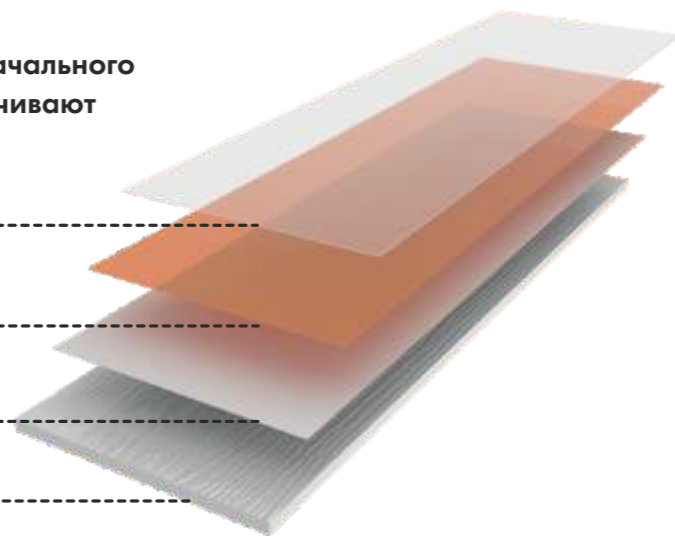

ТЕХНИЧЕСКИЕ ХАРАКТЕРИСТИКИ ФИБРОСАЙДИНГА DECOVER

Наименование показателя	Свойство	Критерий	Значение
Предел прочности при изгибе, МПа	Обеспечивает упругость и прочность панели	не менее	23
Плотность, кг/м³	Гарантирует сохранение геометрии панели	не менее	1800
Морозостойкость, циклов	Не теряет свойств при глубокой заморозке/разморозке	не менее	150
Водонепроницаемость, ч	Не впитывает влагу	не менее	24
Условная светостойкость покрытия, ч	Стойкость к выцветанию	не менее	24
Стойкость к воздействию климатических факторов, балл	Сохранение первоначальных свойств не менее 10 лет	не более	2

Размеры фибросайдинга DECOVER	1800x190x8 мм	3600x190x8 мм

ГАРАНТИЯ НА ФИБРОСАЙДИНГ – 7 ЛЕТ

Долговечность и длительное сохранение первоначального внешнего вида фибросайдинга DECOVER обеспечивают несколько слоёв защитного покрытия:

Защитный лак

Слой высококачественного лакокрасочного покрытия

Грунтовочное покрытие

Основа панели сайдинга

Мы уверены, что современный фасадный материал должен сочетать три ключевые характеристики:

- ✦ Ассортимент, позволяющий свободно реализовать любой проект
- ✦ Долговечность и доступность
- ✦ Безопасность материала для человека и окружающей среды

Выбирая путь создания современного надёжного материала для дома, DECOVER уделяет большое внимание бережному отношению к экологии и здоровью человека.

Фибросайдинг DECOVER нейтрален по составу и совершенно безопасен для здоровья человека и окружающей среды в процессе эксплуатации.

ТВОРЧЕСКИЕ РЕШЕНИЯ ДЛЯ МОНТАЖА

Для достижения наибольшей декоративной выразительности монтаж панелей DECOVER может быть произведён несколькими способами. Универсальная форма панели фибросайдинга

даёт возможность экспериментировать с углом укладки и применением интересных решений с декоративными крепёжными элементами.

По способу монтажа панелей	По направлению панелей в пространстве	По способу раскладки панелей
Встык	Горизонтальная	Прямая
Внахлест (ёлочкой)	Вертикальная	Свободная
Разноуровневый	Диагональная	Шахматная