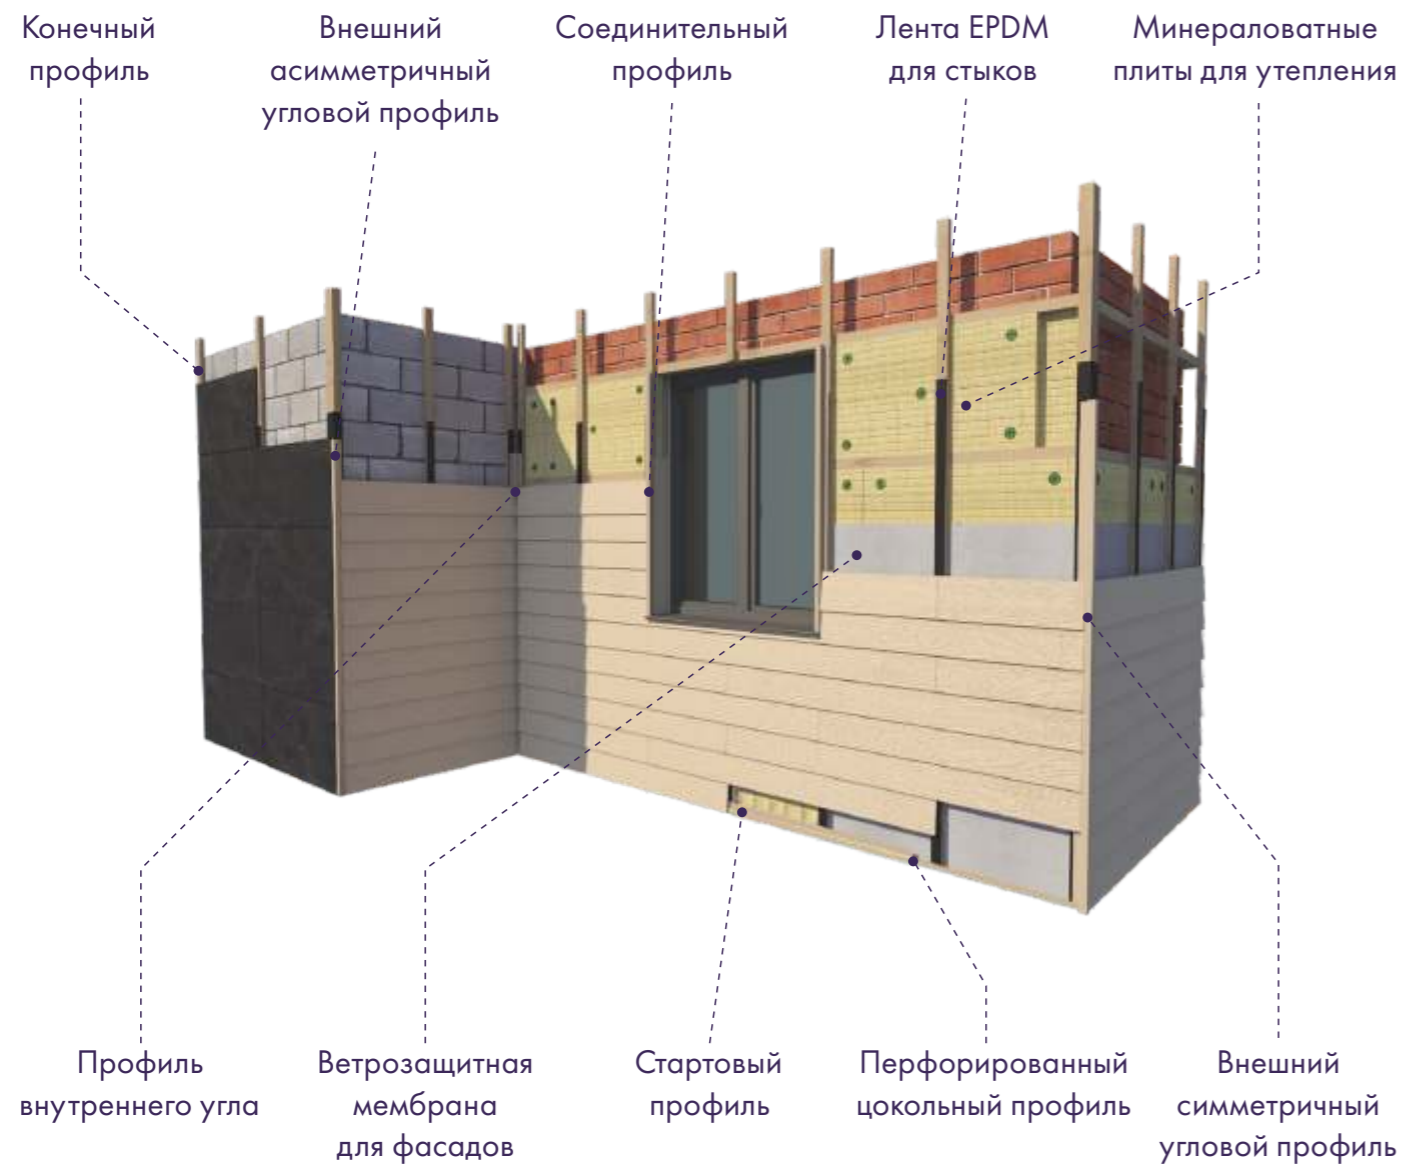

Oliver & Snow

СОВРЕМЕННЫЕ РЕШЕНИЯ ДЛЯ ВАШЕГО ДОМА

discover Fiber materials

Для получения выразительного декоративного эффекта и обеспечения целостности конструкции эксперты DECOVER рекомендуют два варианта оформления оконных и дверных проёмов, внутренних и внешних стыков. В первом случае используется панель фибросайдинга, которая распускается на необходимые по размеру элементы.

Второй вариант оформления предполагает применение специализированных комплектующих элементов фасадной системы из металла с полимерным покрытием. Расположение комплектующих элементов в устройстве облицовки вентфасада фибросайдингом DECOVER производится согласно следующей схеме: