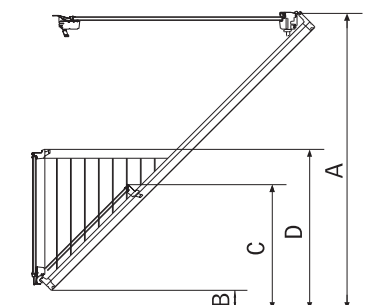

# Окно-балкон GDL Cabrio

Окно-балкон состоит из двух элементов. Верхняя часть открывается по верхней оси до 45° с помощью нижней ручки, а также по средней оси. Нижняя часть раскладывается наружу, при этом по бокам автоматически выдвигаются специальные перила.

Окно-балкон производится в одном размере:  
ширина - 94 см,  
общая высота - 252 см

Может устанавливаться в комбинациях с другими окнами. Вариант представлен на иллюстрации.

Рекомендованная высота установки  
Расстояние от пола до верхнего края окна – около 200 см. В таблице приведена зависимость высоты установки окна-балкона от угла наклона кровли.