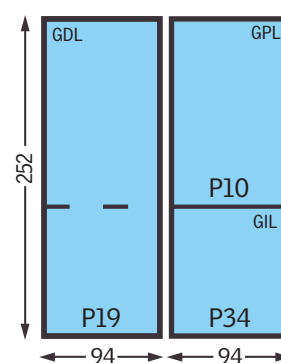

# Окно-балкон GDL Cabrio

Окно-балкон состоит из двух элементов. Верхняя часть открывается по верхней оси до 45° с помощью нижней ручки, а также по средней оси. Нижняя часть раскладывается наружу, при этом по бокам автоматически выдвигаются специальные перила.

Окно-балкон производится в одном размере:  
ширина - 94 см,  
общая высота - 252 см

Может устанавливаться в комбинациях с другими окнами. Вариант представлен на иллюстрации.

Рекомендованная высота установки  
Расстояние от пола до верхнего края окна – около 200 см. В таблице приведена зависимость высоты установки окна-балкона от угла наклона кровли.

ЗАО ВЕЛЮКС  
Москва: (495) 640 87 20  
Регионы: 8 800 200 75 20  
(звонок бесплатный)  
www.velux.ru

Цена на окно-балкон указана в рублях с НДС. Действительна с 08.08.14.

| Код окна | Размер (ширина и высота) см |  |
|----------|-----------------------------|--|
| GDL 3073 | Окно-балкон                 | <br>94x252<br>P19 |
|          |                             | 136 700  |