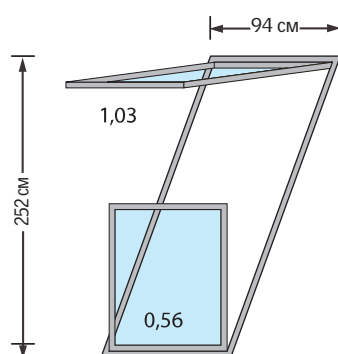

# Окно-балкон GDL Cabrio

Окно-балкон состоит из двух элементов. Верхняя часть открывается по верхней оси до 45° с помощью нижней ручки, а также по средней оси. Нижняя часть раскладывается наружу, при этом по бокам автоматически выдвигаются специальные перила.

Окно-балкон производится в одном размере:  
ширина - 94 см,  
общая высота - 252 см

Может устанавливаться в комбинациях с другими окнами. Вариант представлен на иллюстрации.

Рекомендованная высота установки  
Расстояние от пола до верхнего края окна – около 200 см. В таблице приведена зависимость высоты установки окна-балкона от угла наклона кровли.